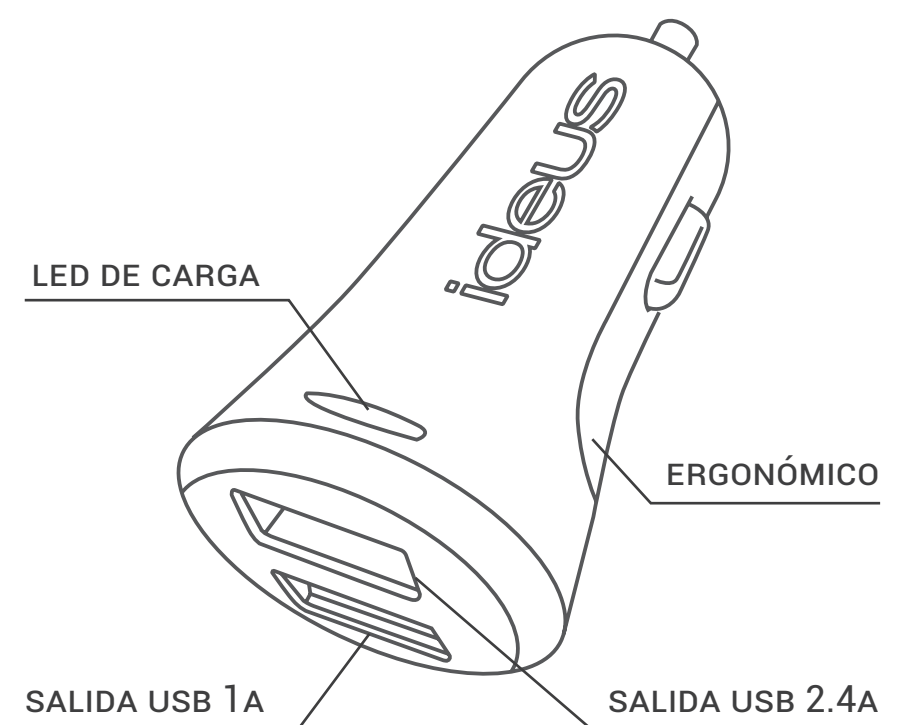

cargador coche USB dual

- 3.4 Amperios (salida)
- carga rápida
- carga doble simultánea
- USB universal
- cable no incluido

SCUNI2USB34BK 8432471139682

ESPECIFICACIONES

- Input: DC 12/24V.
- Output 1: DC 5.0V / 1A.
- Output 2: DC 5.0V / 2.4A.
- Puertos de carga universal USB.
- Dimensiones: 57x24x28 mm.
- Peso: 16 g.

VENTAJAS

- Pequeño, ligero y cómodo.
- Carga dos dispositivos simultáneamente.
- Indicador LED de carga.
- Dos puertos USB universales: carga rápida a 3.4A para smartphones, tablets y dispositivos compatibles.

INCLUYE

- Cargador dual de coche USB universal.
- Manual de usuario.

	unidades por caja	dimensiones	peso total
Pack individual	1	70 x 210 x 30 mm	55 g
Caja inner	5	72 x 220 x 156 mm	285 g
Caja master	50	74 x 427 x 786 mm	3,2 kg